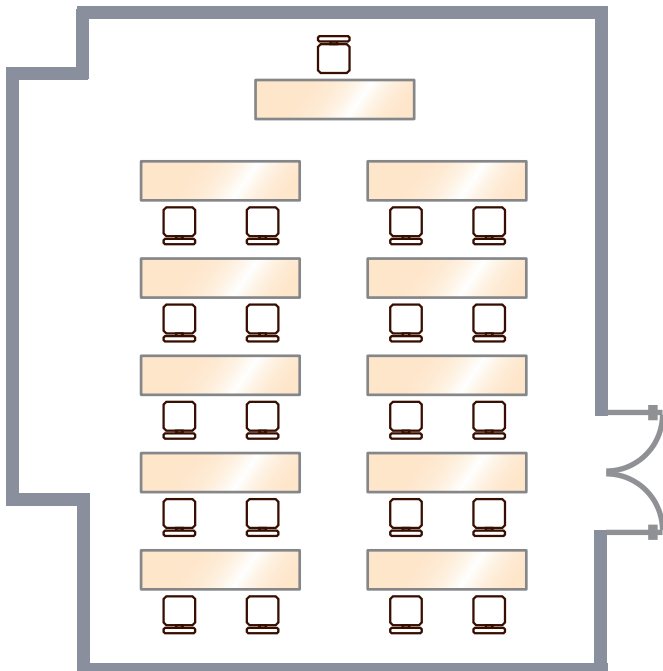

銀座 Conference A 使用例

スクールスタイル30名

設営無料

オーソドックスな研修・説明会など
基本設定がこちらになります。
この形式の場合設営費用はかかりません

□ノ字型スタイル24名

設営費用3000円

社内会議やディスカッションが必要な
会議の定番スタイル、参加者の顔が見
るためコミュニケーションが良好

スクール2名掛け20名

設営費用2000円

大事なお客様をお呼びするケースに最適
また試験や筆記、なんらかの作業を机で
行う場合にオススメの形式です。

シアタースタイル54名

設営費用5000円

一度にたくさんのお客様をお呼びして
説明や解説などを行うのに適しています。
短時間向きで長時間の場合は不向きです。

* スクールスタイルに設営費用はかかりません。またご自身で作業いただく場合も費用はかかりませんが、使用後は現状復帰の作業も合わせてお願いしております。