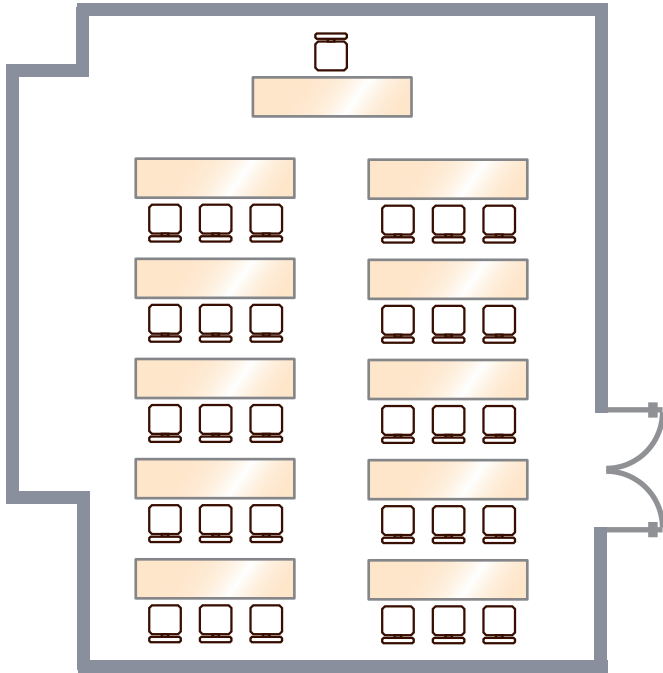

銀座 Conference A 使用例

スクールスタイル30名

設営無料

オーソドックスな研修・説明会など
基本設定がこちらになります。
この形式の場合設営費用はかかりません

□ノ字型スタイル24名

設営費用3000円

社内会議やディスカッションが必要な
会議の定番スタイル、参加者の顔が見
るためコミュニケーションが良好

スクール2名掛け20名

設営費用2000円

大事なお客様をお呼びするケースに最適
また試験や筆記、なんらかの作業を机で
行う場合にオススメの形式です。

シアタースタイル54名

設営費用5000円

一度にたくさんのお客様をお呼びして
説明や解説などを行うのに適しています。
短時間向きで長時間の場合は不向きです。

* スクールスタイルに設営費用はかかりません。またご自身で作業いただく場合も費用はかかりませんが、使用後は現状復帰の作業も合わせてお願いしております。